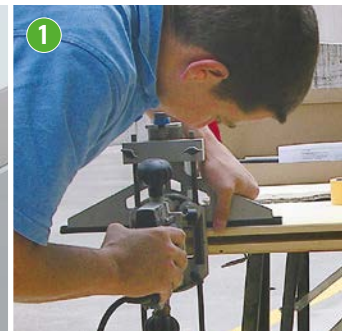

Ejemplo con Planet HS

Montaje de un burlete guillotina Planet

1. 1 En la parte inferior de la puerta madera se fresa una ranura
2. 2 A continuación, se introduce la junta en dicha ranura y se atornilla.
3. 3 Se vuelve a colocar la puerta y se ajusta la junta. Listo.