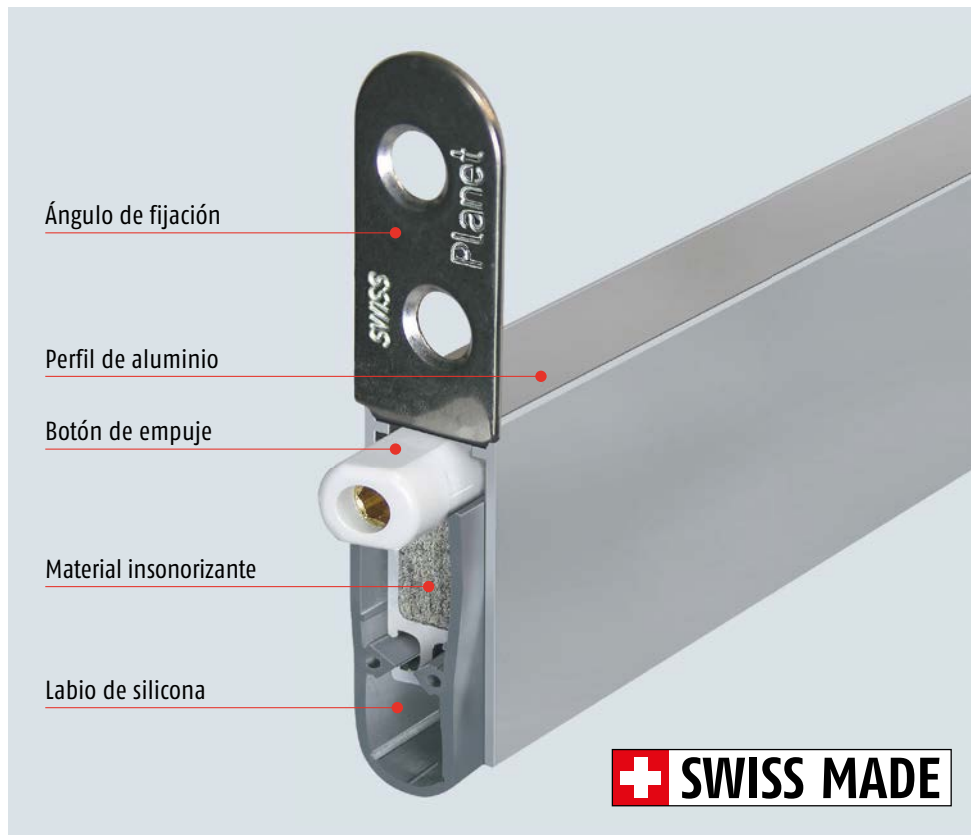

Qué es Planet?

En la imagen de la izquierda puede observar una puerta **con burlete guillotina Planet y una puerta sin**. El mecanismo Planet tiene como objetivo cerrar la puerta herméticamente por su lado inferior, de manera que detiene la luz, los ruidos, las corrientes de aire, etc.

Las juntas Planet se adaptan a **cualquier material con que está fabricada la puerta y a cualquier tipo de puerta y suelo**. Se pueden integrar sin problemas todas las puertas o colocarse lateralmente.

En la figura de abajo puede verse una junta Planet y cómo queda colocada en una puerta. Nuestras juntas se desarrollan y fabrican por **completo en Suiza**

Ejemplo con Planet HS

Montaje de un burlete guillotina Planet

- 1 En la parte inferior de la puerta madera se fresa una ranura
- 2 A continuación, se introduce la junta en dicha ranura y se atornilla.
- 3 Se vuelve a colocar la puerta y se ajusta la junta. Listo.