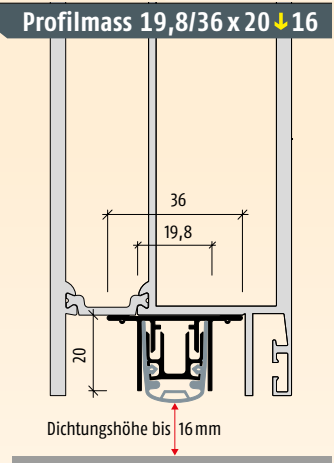

Wichtige Merkmale für Planet HS-plus / FT-plus

- Bei optimaler Abdichtung Schalldämmwert $\leq \geq 55$ dB
- Dichtungshöhe bis $\downarrow 22$ mm
- Planet HS-plus: Silikonlippe geschützt, da tiefer eingelassen
- Türe unten anpassbar ohne Demontage
- Einseitige und geräuschlose Auslösung, Flüsterdichtung
- Dank Parallelabsenkung kein Schleifen über den Boden
- Automatischer Ausgleich bei schiefem / welligem Boden
- Für 2-flügelige Türen mit Kant- oder Treibriegel
- Hochwertige Spezialsilikonlippe, einfache Hubeinstellung
- Kürzbar bis zur nächst kleineren Lagerlänge
- Kein mühsames Silikon schneiden an den beiden Enden
- 7 Jahre Garantie

Wichtige Merkmale für Planet MF-plus / RO-plus

- Bei optimaler Abdichtung Schalldämmwert bis ≤ 54 dB
- Dichtungshöhe bis $\downarrow 16$ mm
- Einseitige und geräuschlose Auslösung, Flüsterdichtung
- Dank Parallelabsenkung kein Schleifen über den Boden
- Automatischer Ausgleich bei schiefem / welligem Boden
- Für 2-flügelige Türen mit Kant- oder Treibriegel
- Hochwertige Spezialsilikonlippe, einfache Hubeinstellung
- Kürzbar bis zur nächst kleineren Lagerlänge
- Kein mühsames Silikon schneiden an den beiden Enden
- 7 Jahre Garantie