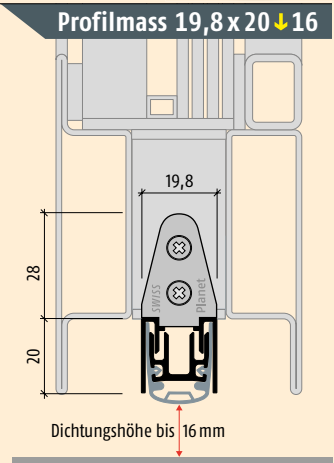

# Planet HS-plus

≥55 dB

AUSFÜHRUNGEN	
HS-plus → FH   55 dB	
Art.-Nr.	Länge mm
77034-SD	335
77046-SD	460
77059-SD	585
77071-SD	710
77084-SD	835
77096-SD	960
77109-SD	1085
77121-SD	1210
77134-SD	1335
77146-SD	1460
77600-SD	<6000

# Planet MF-plus

54 dB

AUSFÜHRUNGEN	
MF-plus → FH   54 dB	
Art.-Nr.	Länge mm
51034-DD	335
51046-DD	460
51059-DD	585
51071-DD	710
51084-DD	835
51096-DD	960
51109-DD	1085
51121-DD	1210
51134-DD	1335
51146-DD	1460
51159-DD	1585
51600-DD	<6000

# Planet FT-plus

≥55 dB

AUSFÜHRUNGEN	
FT-plus → FH   55 dB	
Art.-Nr.	Länge mm
71035-SD	350
71045-SD	450
71055-SD	550
71065-SD	650
71075-SD	750
71085-SD	850
71095-SD	950
71105-SD	1050
71115-SD	1150
71125-SD	1250
71135-SD	1350
71145-SD	1450
71600-SD	<6000

# Planet RO-plus

54 dB

AUSFÜHRUNGEN	
RO-plus → FH   54 dB	
Art.-Nr.	Länge mm
57034-DD	335
57046-DD	460
57059-DD	585
57071-DD	710
57084-DD	835
57096-DD	960
57109-DD	1085
57121-DD	1210
57134-DD	1335
57146-DD	1460
57159-DD	1585
57600-DD	<6000