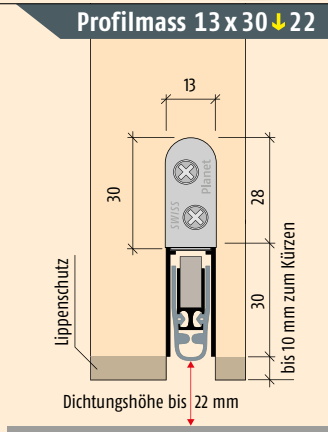

# Planet HS-plus

≥55 dB

AUSFÜHRUNGEN	
HS-plus → FH   55 dB	
Art.-Nr.	Länge mm
77034-SD	335
77046-SD	460
77059-SD	585
77071-SD	710
77084-SD	835
77096-SD	960
77109-SD	1085
77121-SD	1210
77134-SD	1335
77146-SD	1460
77600-SD	<6000

# Planet MF-plus

54 dB

AUSFÜHRUNGEN	
MF-plus → FH   54 dB	
Art.-Nr.	Länge mm
51034-DD	335
51046-DD	460
51059-DD	585
51071-DD	710
51084-DD	835
51096-DD	960
51109-DD	1085
51121-DD	1210
51134-DD	1335
51146-DD	1460
51159-DD	1585
51600-DD	<6000

# Planet FT-plus

≥55 dB

AUSFÜHRUNGEN	
FT-plus → FH   55 dB	
Art.-Nr.	Länge mm
71035-SD	350
71045-SD	450
71055-SD	550
71065-SD	650
71075-SD	750
71085-SD	850
71095-SD	950
71105-SD	1050
71115-SD	1150
71125-SD	1250
71135-SD	1350
71145-SD	1450
71600-SD	<6000

# Planet RO-plus

54 dB

AUSFÜHRUNGEN	
RO-plus → FH   54 dB	
Art.-Nr.	Länge mm
57034-DD	335
57046-DD	460
57059-DD	585
57071-DD	710
57084-DD	835
57096-DD	960
57109-DD	1085
57121-DD	1210
57134-DD	1335
57146-DD	1460
57159-DD	1585
57600-DD	<6000