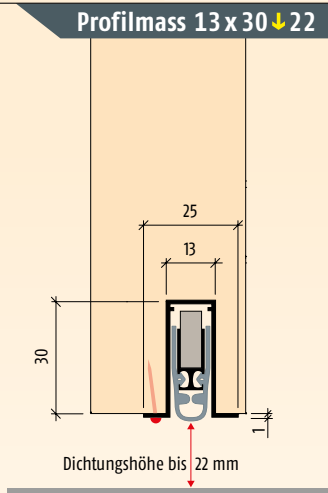

Planet FT-plus

≥55 dB

AUSFÜHRUNGEN	
FT-plus → FH | 55 dB	
Art.-Nr.	Länge mm
71035-SD	350
71045-SD	450
71055-SD	550
71065-SD	650
71075-SD	750
71085-SD	850
71095-SD	950
71105-SD	1050
71115-SD	1150
71125-SD	1250
71135-SD	1350
71145-SD	1450
71600-SD	<6000

Planet RO-plus

54 dB

AUSFÜHRUNGEN	
RO-plus → FH | 54 dB	
Art.-Nr.	Länge mm
57034-DD	335
57046-DD	460
57059-DD	585
57071-DD	710
57084-DD	835
57096-DD	960
57109-DD	1085
57121-DD	1210
57134-DD	1335
57146-DD	1460
57159-DD	1585
57600-DD	<6000