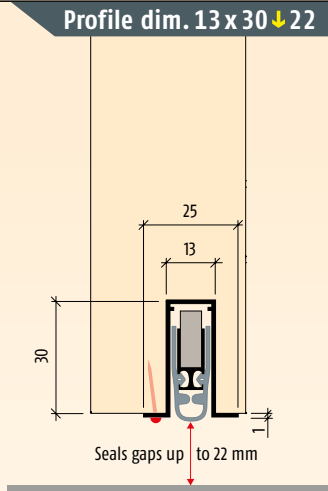

Planet FT-plus

≥55 dB

VERSIONS	
FT-plus → FH 55 dB	
Prod. code	Length mm
71035-SD	350
71045-SD	450
71055-SD	550
71065-SD	650
71075-SD	750
71085-SD	850
71095-SD	950
71105-SD	1050
71115-SD	1150
71125-SD	1250
71135-SD	1350
71145-SD	1450
71600-SD	<6000