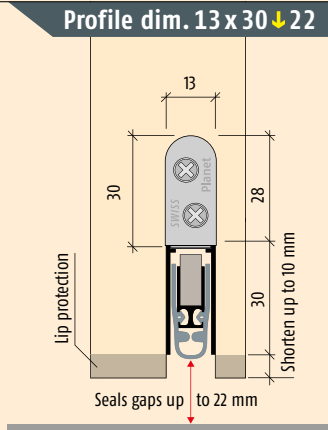

≥55 dB

VERSIONS	
HS-plus → FH 55 dB	
Prod. code	Length mm
77034-SD	335
77046-SD	460
77059-SD	585
77071-SD	710
77084-SD	835
77096-SD	960
77109-SD	1085
77121-SD	1210
77134-SD	1335
77146-SD	1460
77600-SD	<6000