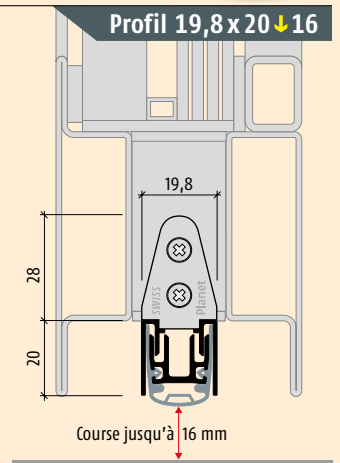

## Planet HS-plus

≥55 dB

EXÉCUTIONS	
HS-plus → FH   55 dB	
No d'art.	Longueur mm
77034-SD	335
77046-SD	460
77059-SD	585
77071-SD	710
77084-SD	835
77096-SD	960
77109-SD	1085
77121-SD	1210
77134-SD	1335
77146-SD	1460
77600-SD	<6000

## Planet MF-plus

54 dB

EXÉCUTIONS	
MF-plus → FH   54 dB	
No d'art.	Longueur mm
51034-DD	335
51046-DD	460
51059-DD	585
51071-DD	710
51084-DD	835
51096-DD	960
51109-DD	1085
51121-DD	1210
51134-DD	1335
51146-DD	1460
51159-DD	1585
51600-DD	<6000

## Planet FT-plus

≥55 dB

EXÉCUTIONS	
FT-plus → FH   55 dB	
No d'art.	Longueur mm
71035-SD	350
71045-SD	450
71055-SD	550
71065-SD	650
71075-SD	750
71085-SD	850
71095-SD	950
71105-SD	1050
71115-SD	1150
71125-SD	1250
71135-SD	1350
71145-SD	1450
71600-SD	<6000

## Planet RO-plus

54 dB

EXÉCUTIONS	
RO-plus → FH   54 dB	
No d'art.	Longueur mm
57034-DD	335
57046-DD	460
57059-DD	585
57071-DD	710
57084-DD	835
57096-DD	960
57109-DD	1085
57121-DD	1210
57134-DD	1335
57146-DD	1460
57159-DD	1585
57600-DD	<6000