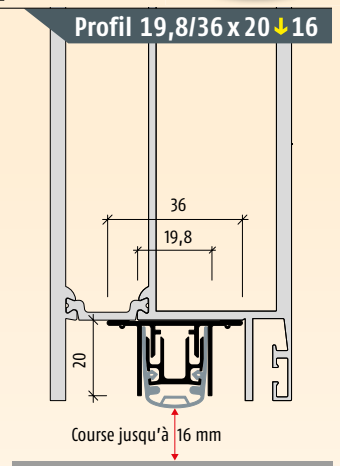

Planet RO-plus

54 dB

EXÉCUTIONS	
RO-plus → FH | 54 dB	
No d'art.	Longueur mm
57034-DD	335
57046-DD	460
57059-DD	585
57071-DD	710
57084-DD	835
57096-DD	960
57109-DD	1085
57121-DD	1210
57134-DD	1335
57146-DD	1460
57159-DD	1585
57600-DD	<6000

Caractéristiques importantes: HS-plus / FT-plus

- Valeur d'insonorisation jusqu'à ≤ 55 dB étanchéité optimale
- Course jusqu'à $\downarrow 22$ mm
- Lèvre en silicone protégée par une rainure plus profonde
- Porte adaptable en bas sans démontage
- Déclenchement unilatéral avec abaissement parallèle
- Ne traîne pas par terre
- Egalisation automatique à sol oblique
- Une seule largeur de rainure pour toutes exigences
- Egalement pour portes à 2 battants avec targette ou crémonne à bascule
- Lèvre en silicone de qualité supérieure, simple réglage de la course
- Peut être raccourci jusqu'à la prochaine longueur plus courte en stock
- 7 ans de garantie

Caractéristiques importantes: MF-plus / RO-plus

- Valeur d'insonorisation jusqu'à ≤ 54 dB avec une étanchéité optimale
- Course jusqu'à $\downarrow 16$ mm
- Déclenchement unilatéral et silencieux, joint à faible bruit
- Aucun frottement au sol grâce à l'abaissement parallèle
- Egalisation automatique à sol oblique
- Pour portes à 2 battants avec targette ou verrou à bascule
- Lèvre en silicone de qualité supérieure, réglage de la course simple
- Peut être raccourci jusqu'à la prochaine longueur plus courte en stock
- Pas de nécessité de couper le silicone aux deux extrémités
- 7 ans de garantie