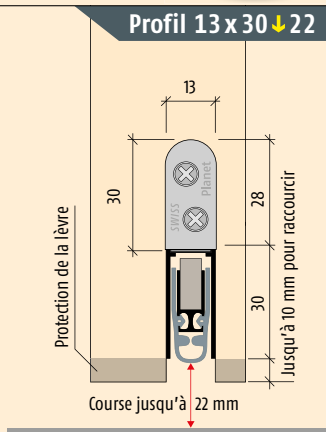

## Planet HS-plus

≥55 dB

EXÉCUTIONS	
HS-plus → FH   55 dB	
No d'art.	Longueur mm
77034-SD	335
77046-SD	460
77059-SD	585
77071-SD	710
77084-SD	835
77096-SD	960
77109-SD	1085
77121-SD	1210
77134-SD	1335
77146-SD	1460
77600-SD	<6000

## Planet FT-plus

≥55 dB

EXÉCUTIONS	
FT-plus → FH   55 dB	
No d'art.	Longueur mm
71035-SD	350
71045-SD	450
71055-SD	550
71065-SD	650
71075-SD	750
71085-SD	850
71095-SD	950
71105-SD	1050
71115-SD	1150
71125-SD	1250
71135-SD	1350
71145-SD	1450
71600-SD	<6000