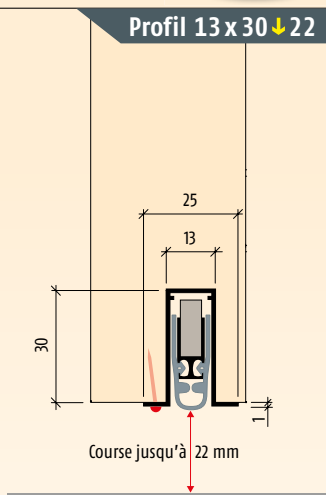

## Planet FT-plus

≥55 dB

EXÉCUTIONS	
FT-plus → FH   55 dB	
No d'art.	Longueur mm
71035-SD	350
71045-SD	450
71055-SD	550
71065-SD	650
71075-SD	750
71085-SD	850
71095-SD	950
71105-SD	1050
71115-SD	1150
71125-SD	1250
71135-SD	1350
71145-SD	1450
71600-SD	<6000