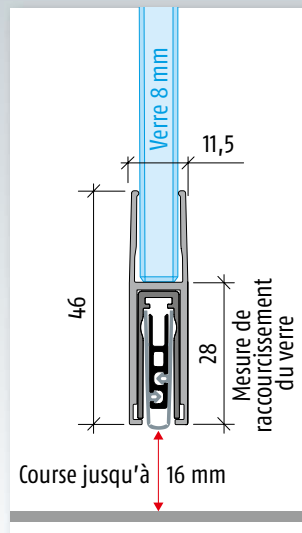

Spécifications techniques

Matériel du profil	aluminium, → 11,5 x 46 mm, oxydée incolore EVI ou similaire à Niro mat oxydé
Profil d'étanchéité	silicone de qualité supérieure ou silicone de qualité supérieure auto-extinctrice
Hauteur d'étanchéité	jusqu'à ↓ 16 mm
Valeur d'isolation acoustique	jusqu'à ≤ 48 dB avec fente d'aération au sol de 7 mm; jusqu'à ≤ 47 dB avec fente d'aération au sol de 14 mm
Réglage de le course	au bouton de déclenchement avec clé Inbus 3 mm
Longueurs en stock	459, 584, 709, 834, 959, 1084, 1209, 1334, 1459 mm
Longueurs spéciales	sur demande jusqu'à 6000 mm, portes coulissantes jusqu'à 1600 mm
Déclenchement	unilatéral côté gond
Peut être raccourci	max. 125 mm
Fixation	à coller
Plaque d'appui	inox, à enfoncer, 20 x 20 mm
Certificats de test	sur demande