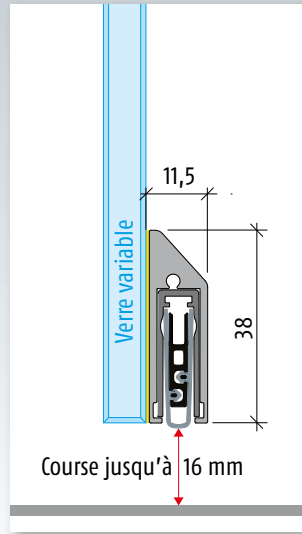

Planet KG-S étroit

→ 11,5 x 38 mm | ↓ 16 mm | ≤ 48 dB

SON dB

FUMÉE RD

FEU FH

POUSSIÈRE

ÉNERGIE

PLAN

ONDULEUX

7 ANS DE GARANTIE

ift
ROSENHEIM

Spécifications techniques

Matériel du profil	aluminium, → 11,5 x 38 mm, oxydée incolore EVI ou similaire à Niro mat oxydé
Profil d'étanchéité	silicone de qualité supérieure ou silicone de qualité supérieure auto-extinctrice
Hauteur d'étanchéité	jusqu'à ↓ 16 mm
Valeur d'isolation acoustique	jusqu'à ≤ 48 dB avec fente d'aération au sol de 7 mm; jusqu'à ≤ 47 dB avec fente d'aération au sol de 14 mm
Réglage de le course	au bouton de déclenchement avec clé Inbus 3 mm
Longueurs en stock	459, 584, 709, 834, 959, 1084, 1209, 1334, 1459 mm
Longueurs spéciales	sur demande jusqu'à 6000 mm, portes coulissantes jusqu'à 1600 mm
Déclenchement	unilatéral côté gond
Peut être raccourci	max. 125 mm
Fixation	à coller
Plaque d'appui	inox, à enfoncer, 20 x 20 mm
Certificats de test	sur demande

*Installation rapide: avec la vis vous pouvez fixer le joint en peu de temps - sans délais!

Planet KG-F8 étroit

→ 11,5 x 46 mm | ↓ 16 mm | ≤ 48 dB

SON dB

FUMÉE RD

FEU FH

POUSSIÈRE

ÉNERGIE

PLAN

ONDULEUX

7 ANS DE GARANTIE

ift
ROSENHEIM